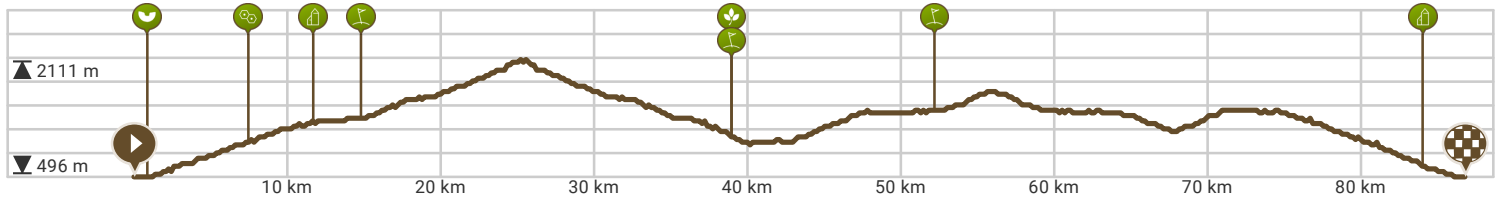

Hérémente - Grande Dixence - Euseigne - Val d'Hérens - Maze

Voir sur mobile

Par actumoto.ch

Longueur: 86.69 km

Montée: 2688 m

Niveau de difficulté: 5/10

Route d'Hérens, 1950 Sion, Valais, Suisse

Route du Mont-Noble, 1950 Sion, Valais, Suisse