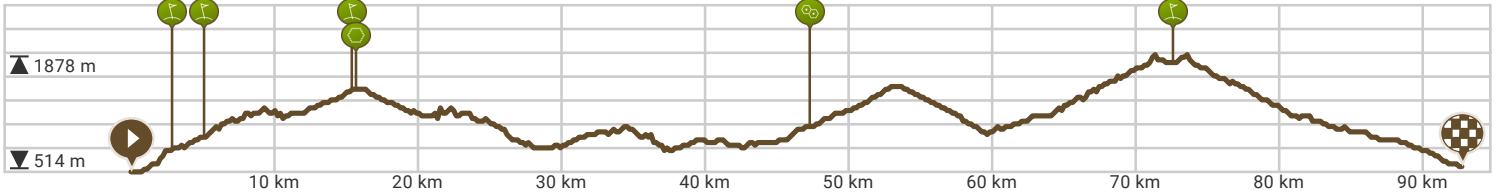

# Conthey - Derborence - Savièze - Anzère - Tseuzier - Sion

Voir sur mobile

Par actumoto.ch

Longueur: 92.64 km

Montée: 3180 m

Niveau de difficulté: 6/10

Route de la Morge, 1964 Conthey, Valais, Suisse

1950 Sion, Valais, Suisse