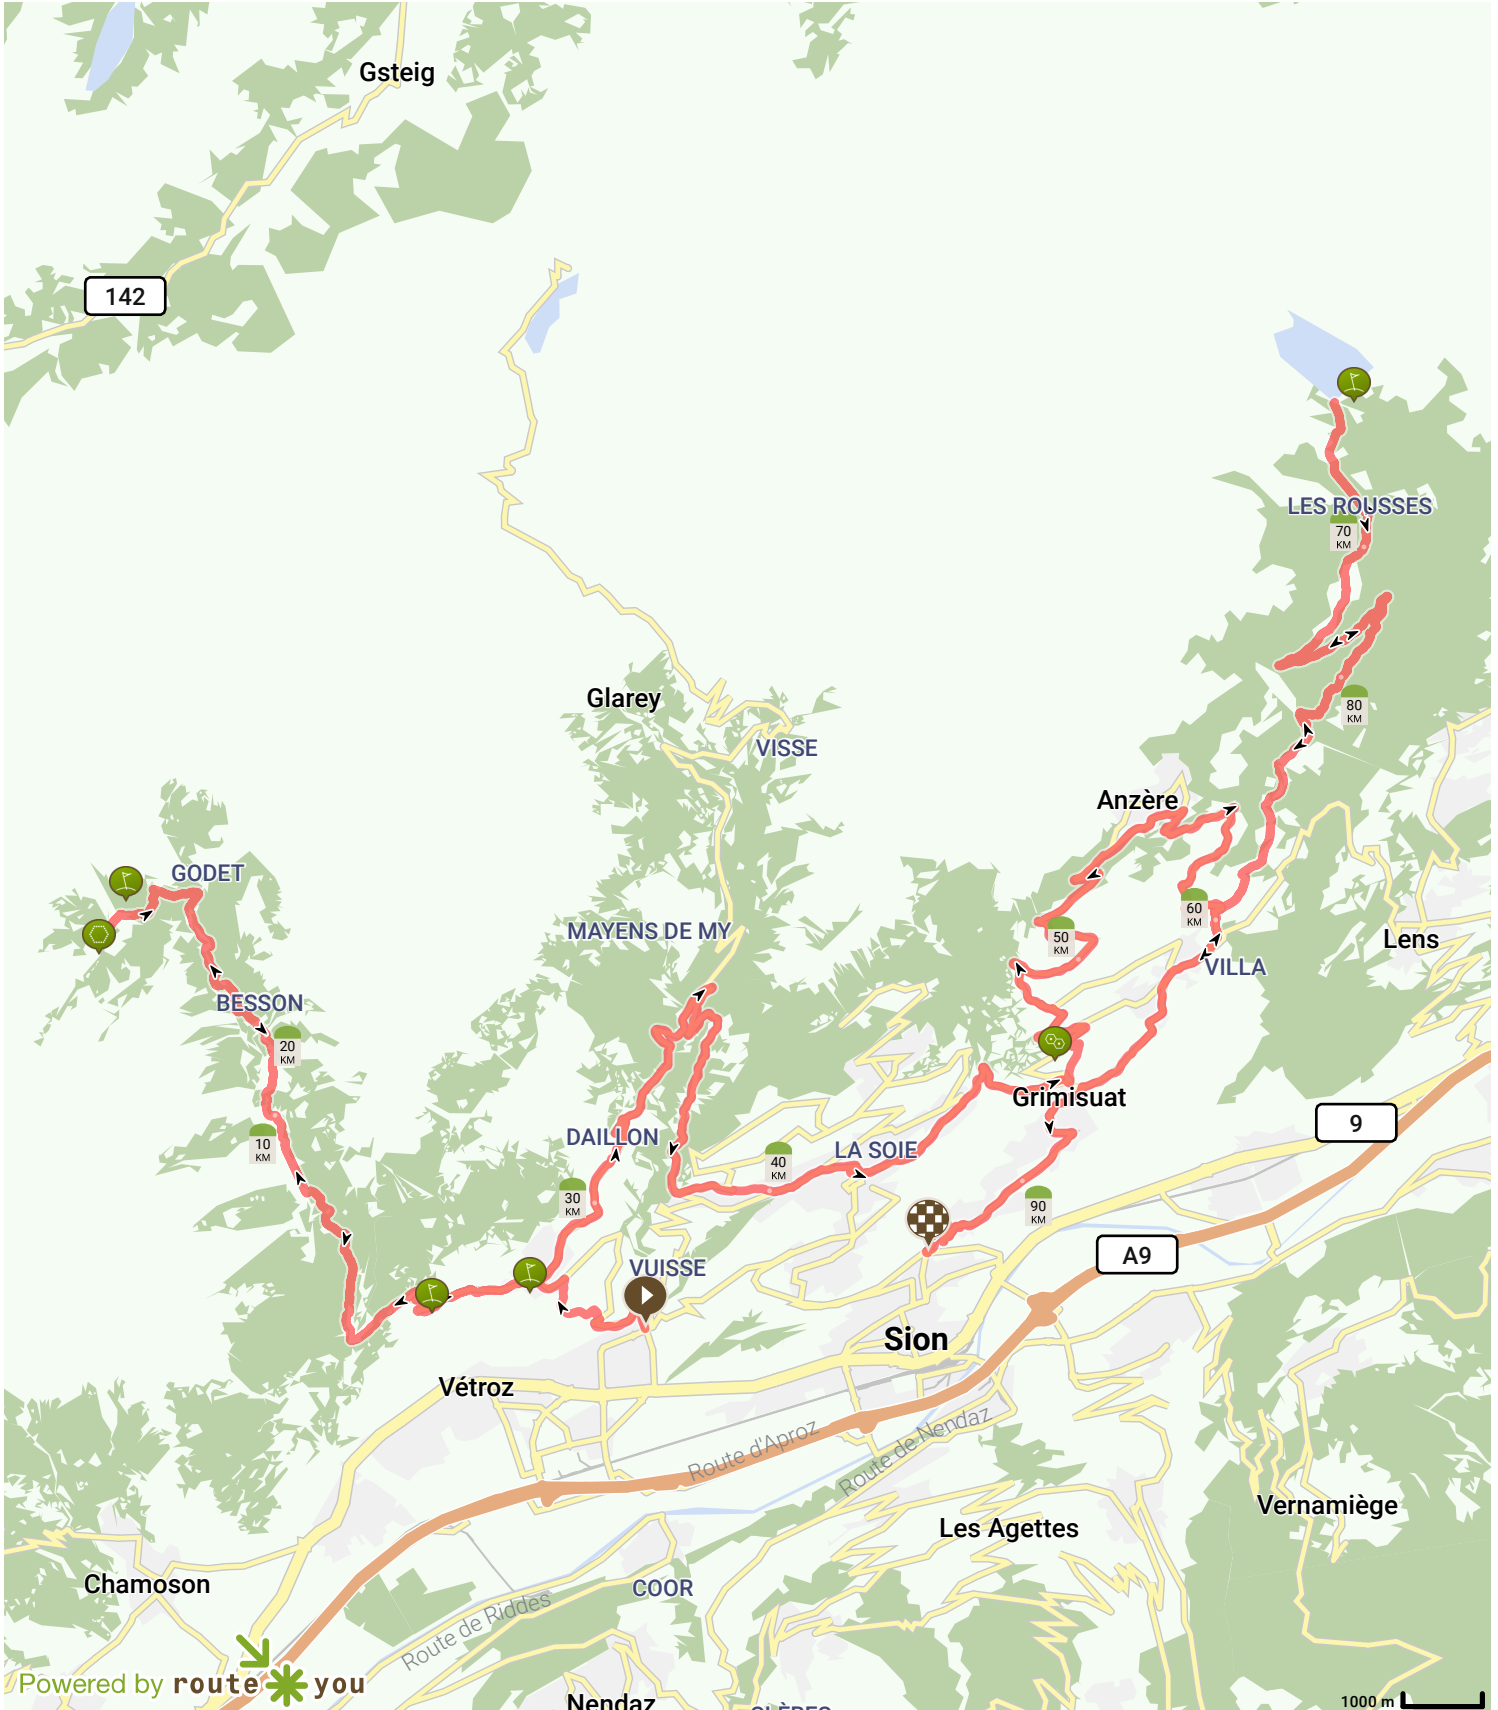

# Conthey - Derborence - Savièze - Anzère - Tseuzier - Sion

Voir sur mobile

Par actumoto.ch

Longueur: 92.64 km

Montée: 3180 m

Niveau de difficulté: 6/10

Route de la Morge, 1964 Conthey, Valais, Suisse

1950 Sion, Valais, Suisse

Powered by route you

Map Data: © OpenStreetMap Contributors; Cartography: © RouteYou