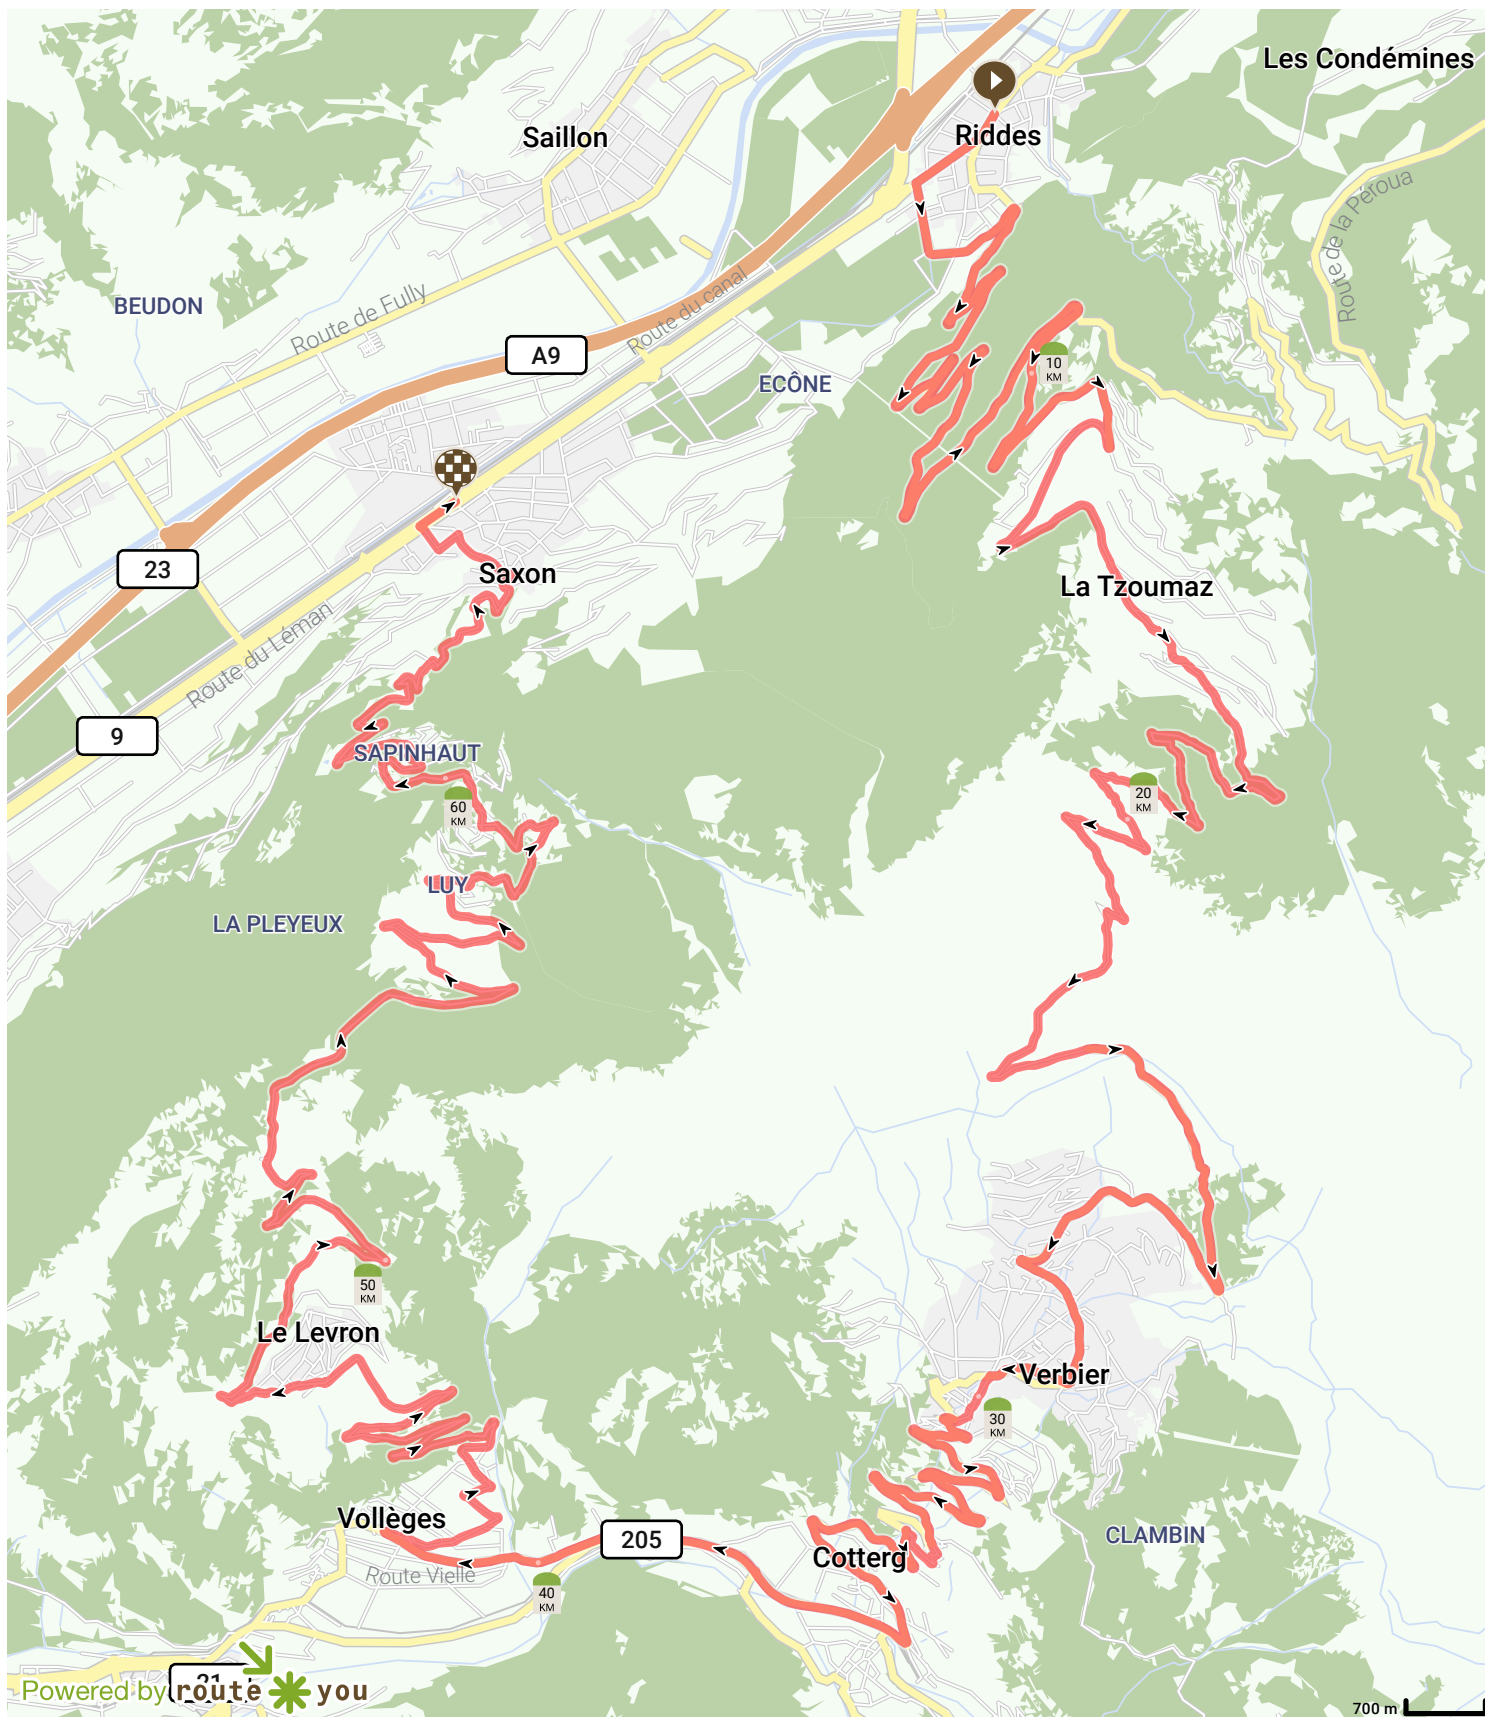

Riddes - Verbier - Saxon

Par actumoto.ch

Longueur: 65.76 km

Montée: 2531 m

Niveau de difficulté: 5/10

Route de Leytron, 1908 Riddes, Valais, Suisse

Route du Gotterfrey, 1907 Saxon, Valais, Suisse

Voir sur mobile

Powered by **routeyou**

Map Data: © OpenStreetMap Contributors; Cartography: © RouteYou