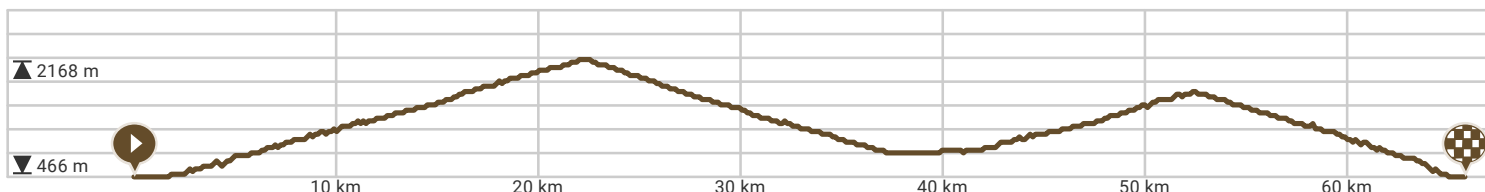

Riddes - Verbier - Saxon

Par actumoto.ch

Longueur: 65.76 km

Montée: 2531 m

Niveau de difficulté: 5/10

Route de Leytron, 1908 Riddes, Valais, Suisse

Route du Gotterfrey, 1907 Saxon, Valais, Suisse

Voir sur mobile